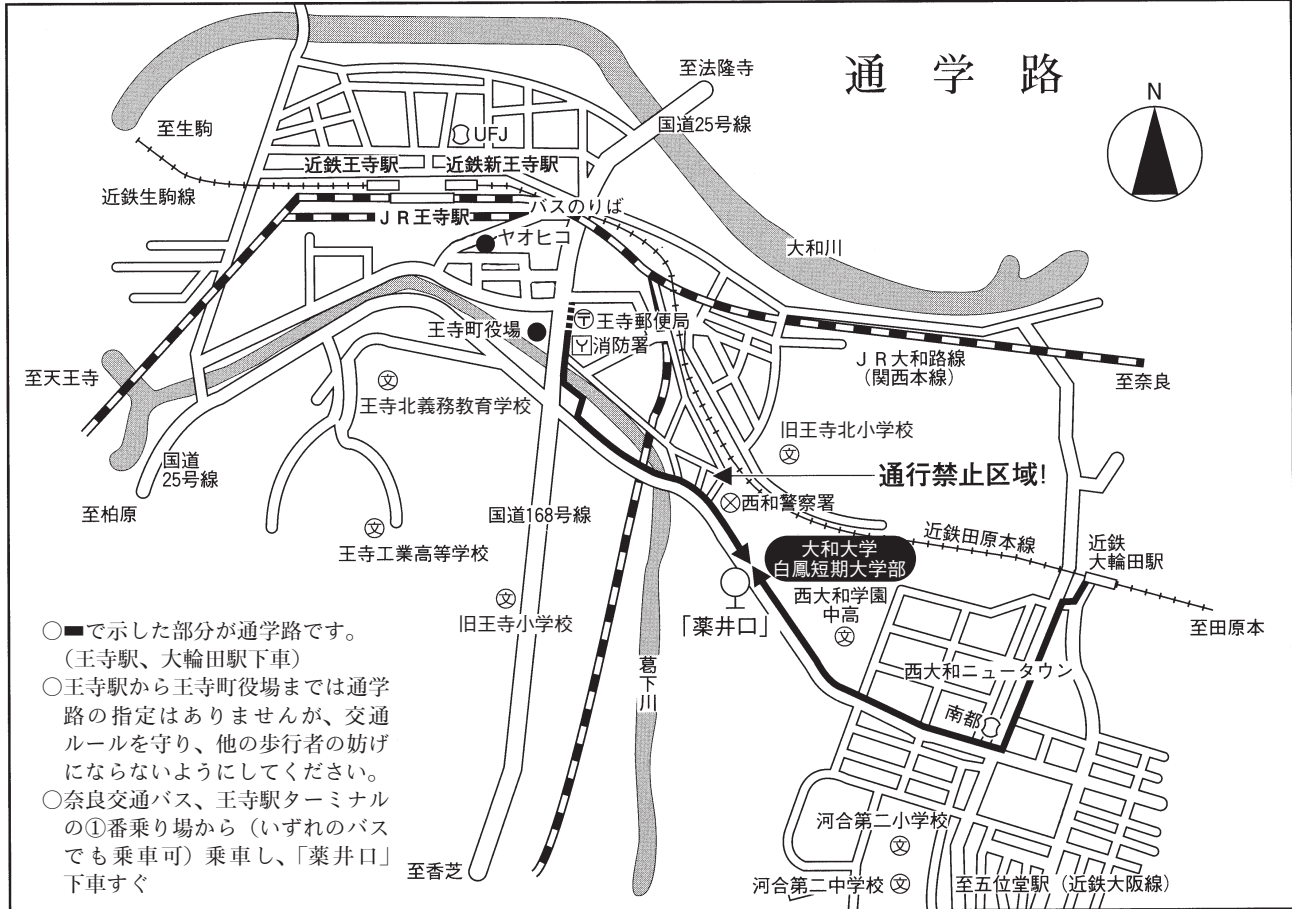

通学路

●■で示した部分が通学路です。

(王寺駅、大輪田駅下車)

○王寺駅から王寺町役場までは通学路の指定はありませんが、交通ルールを守り、他の歩行者の妨げにならないようにしてください。

○奈良交通バス、王寺駅ターミナルの①番乗り場から(いずれのバスでも乗車可)乗車し、「薬井口」下車すぐ